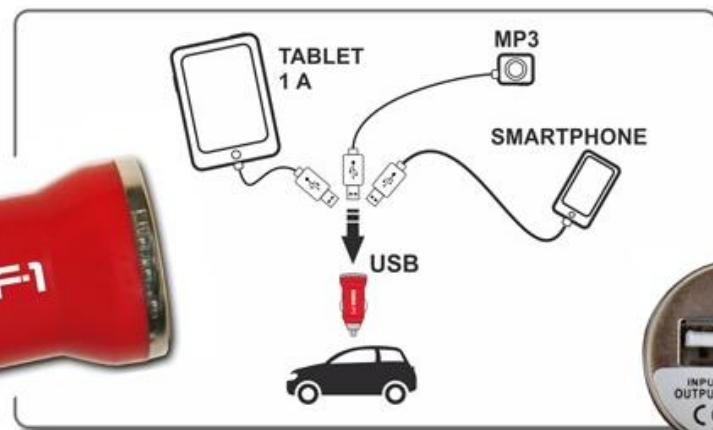

FERVE ACCESORIOS • ACCESSORIES • ACCESSOIRES • ZUBEHÖRE • TOEBEHOREN

F-1

12 / 24 V DC
5 V = 1000 mAh

56 x 23 x 23 mm
0,010 kg

USB Charger

LED light

INPUT: 12-24VDC
OUTPUT: 5.0V = 1000mA
CE E11
Made in China